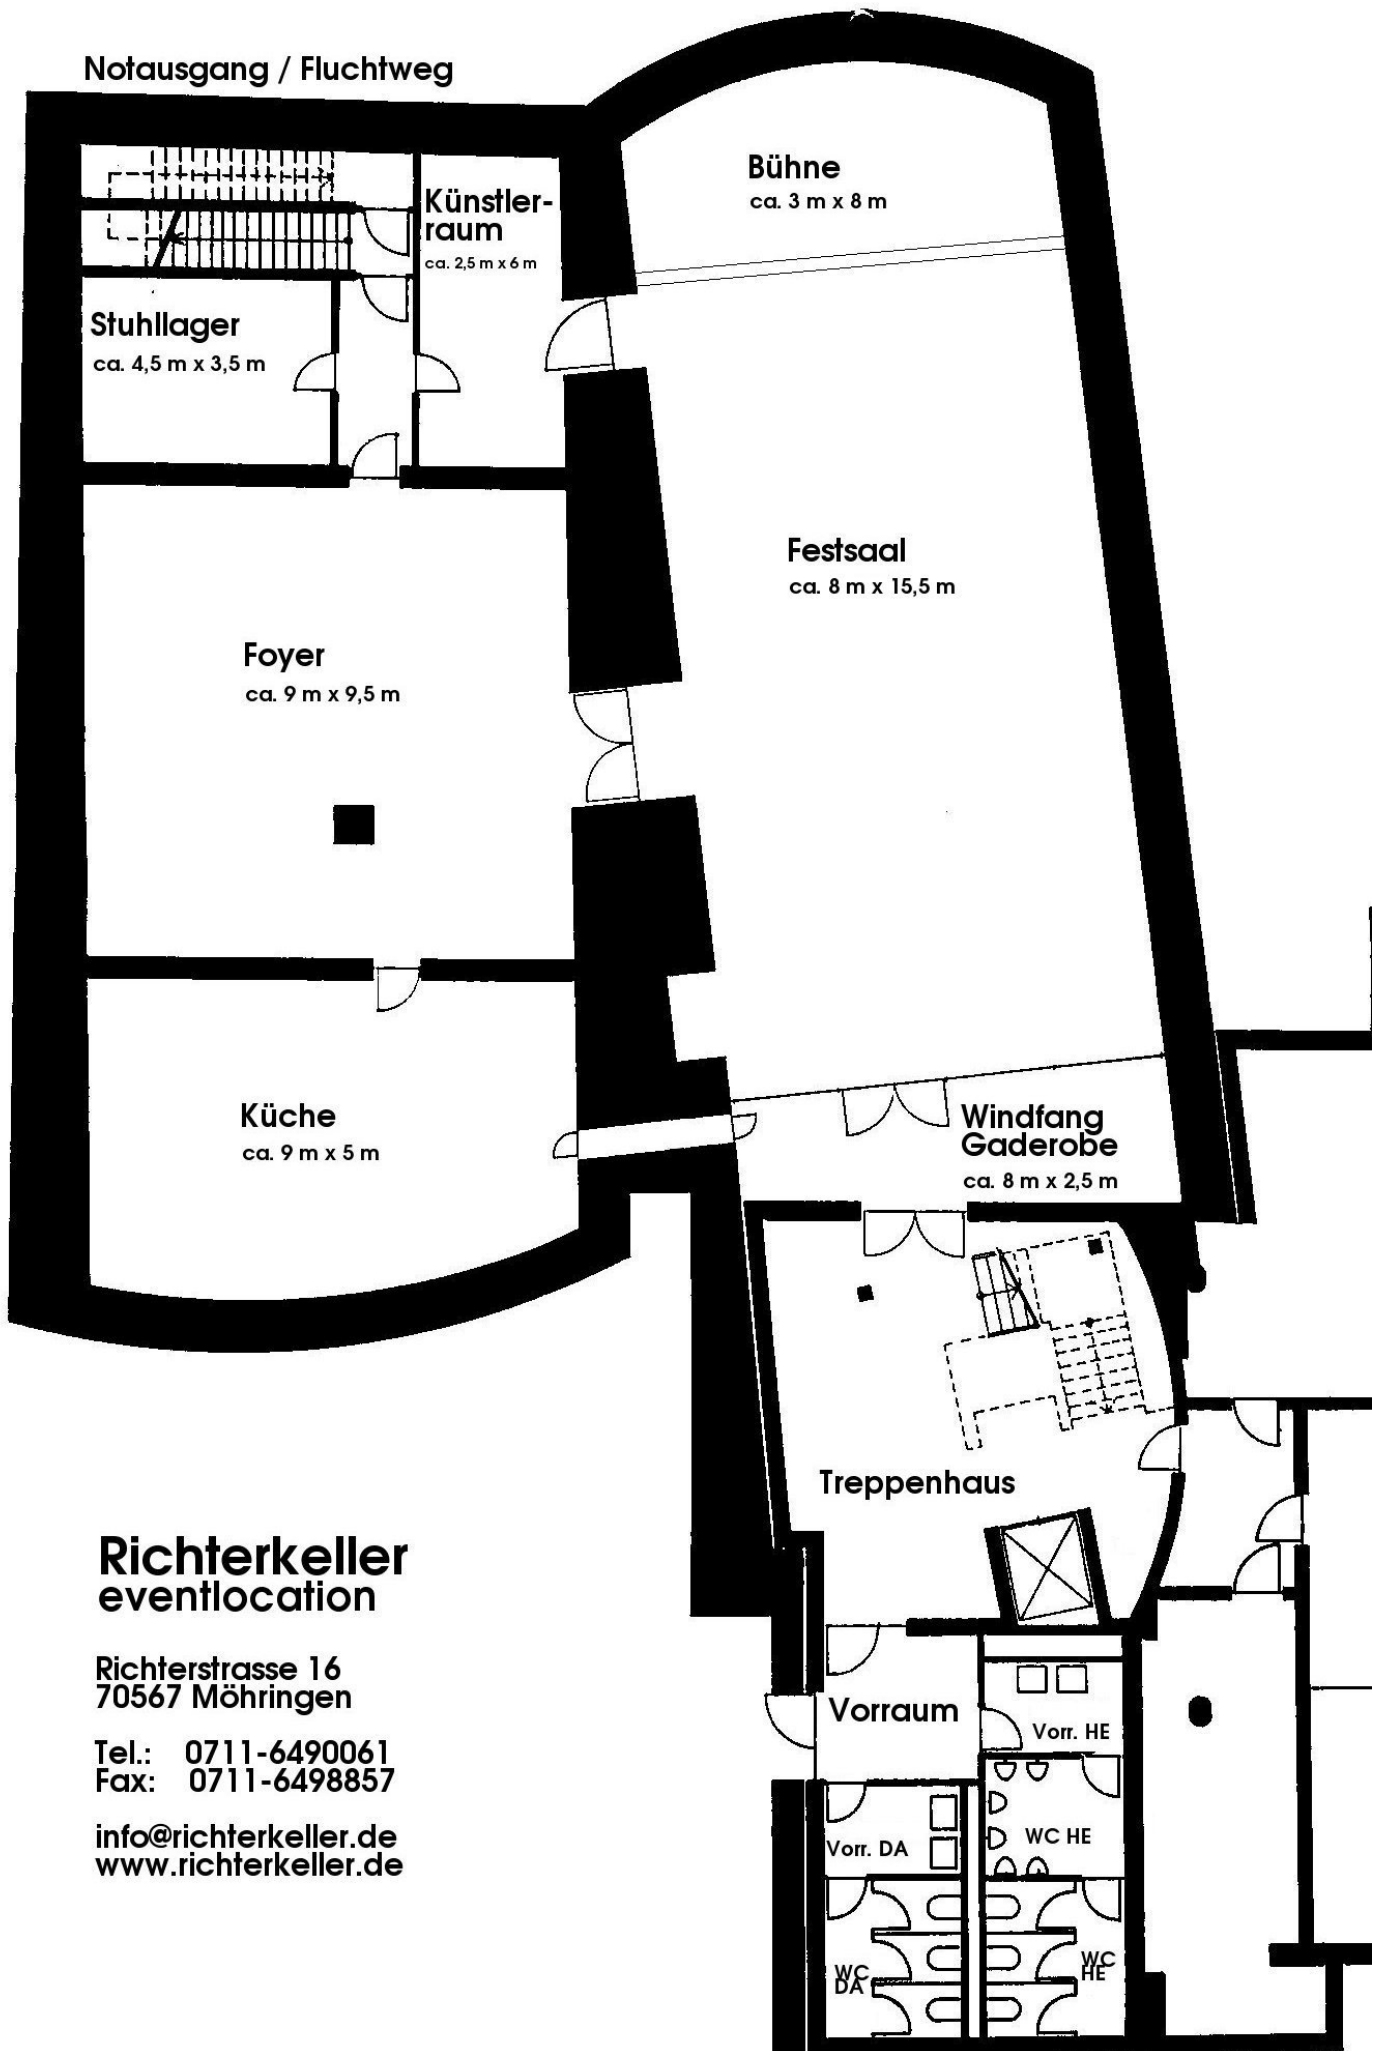

Notausgang / Fluchtweg

Richterkeller eventlocation

Richterstrasse 16
70567 Möhringen

Tel.: 0711-6490061
Fax: 0711-6498857

info@richterkeller.de
www.richterkeller.de