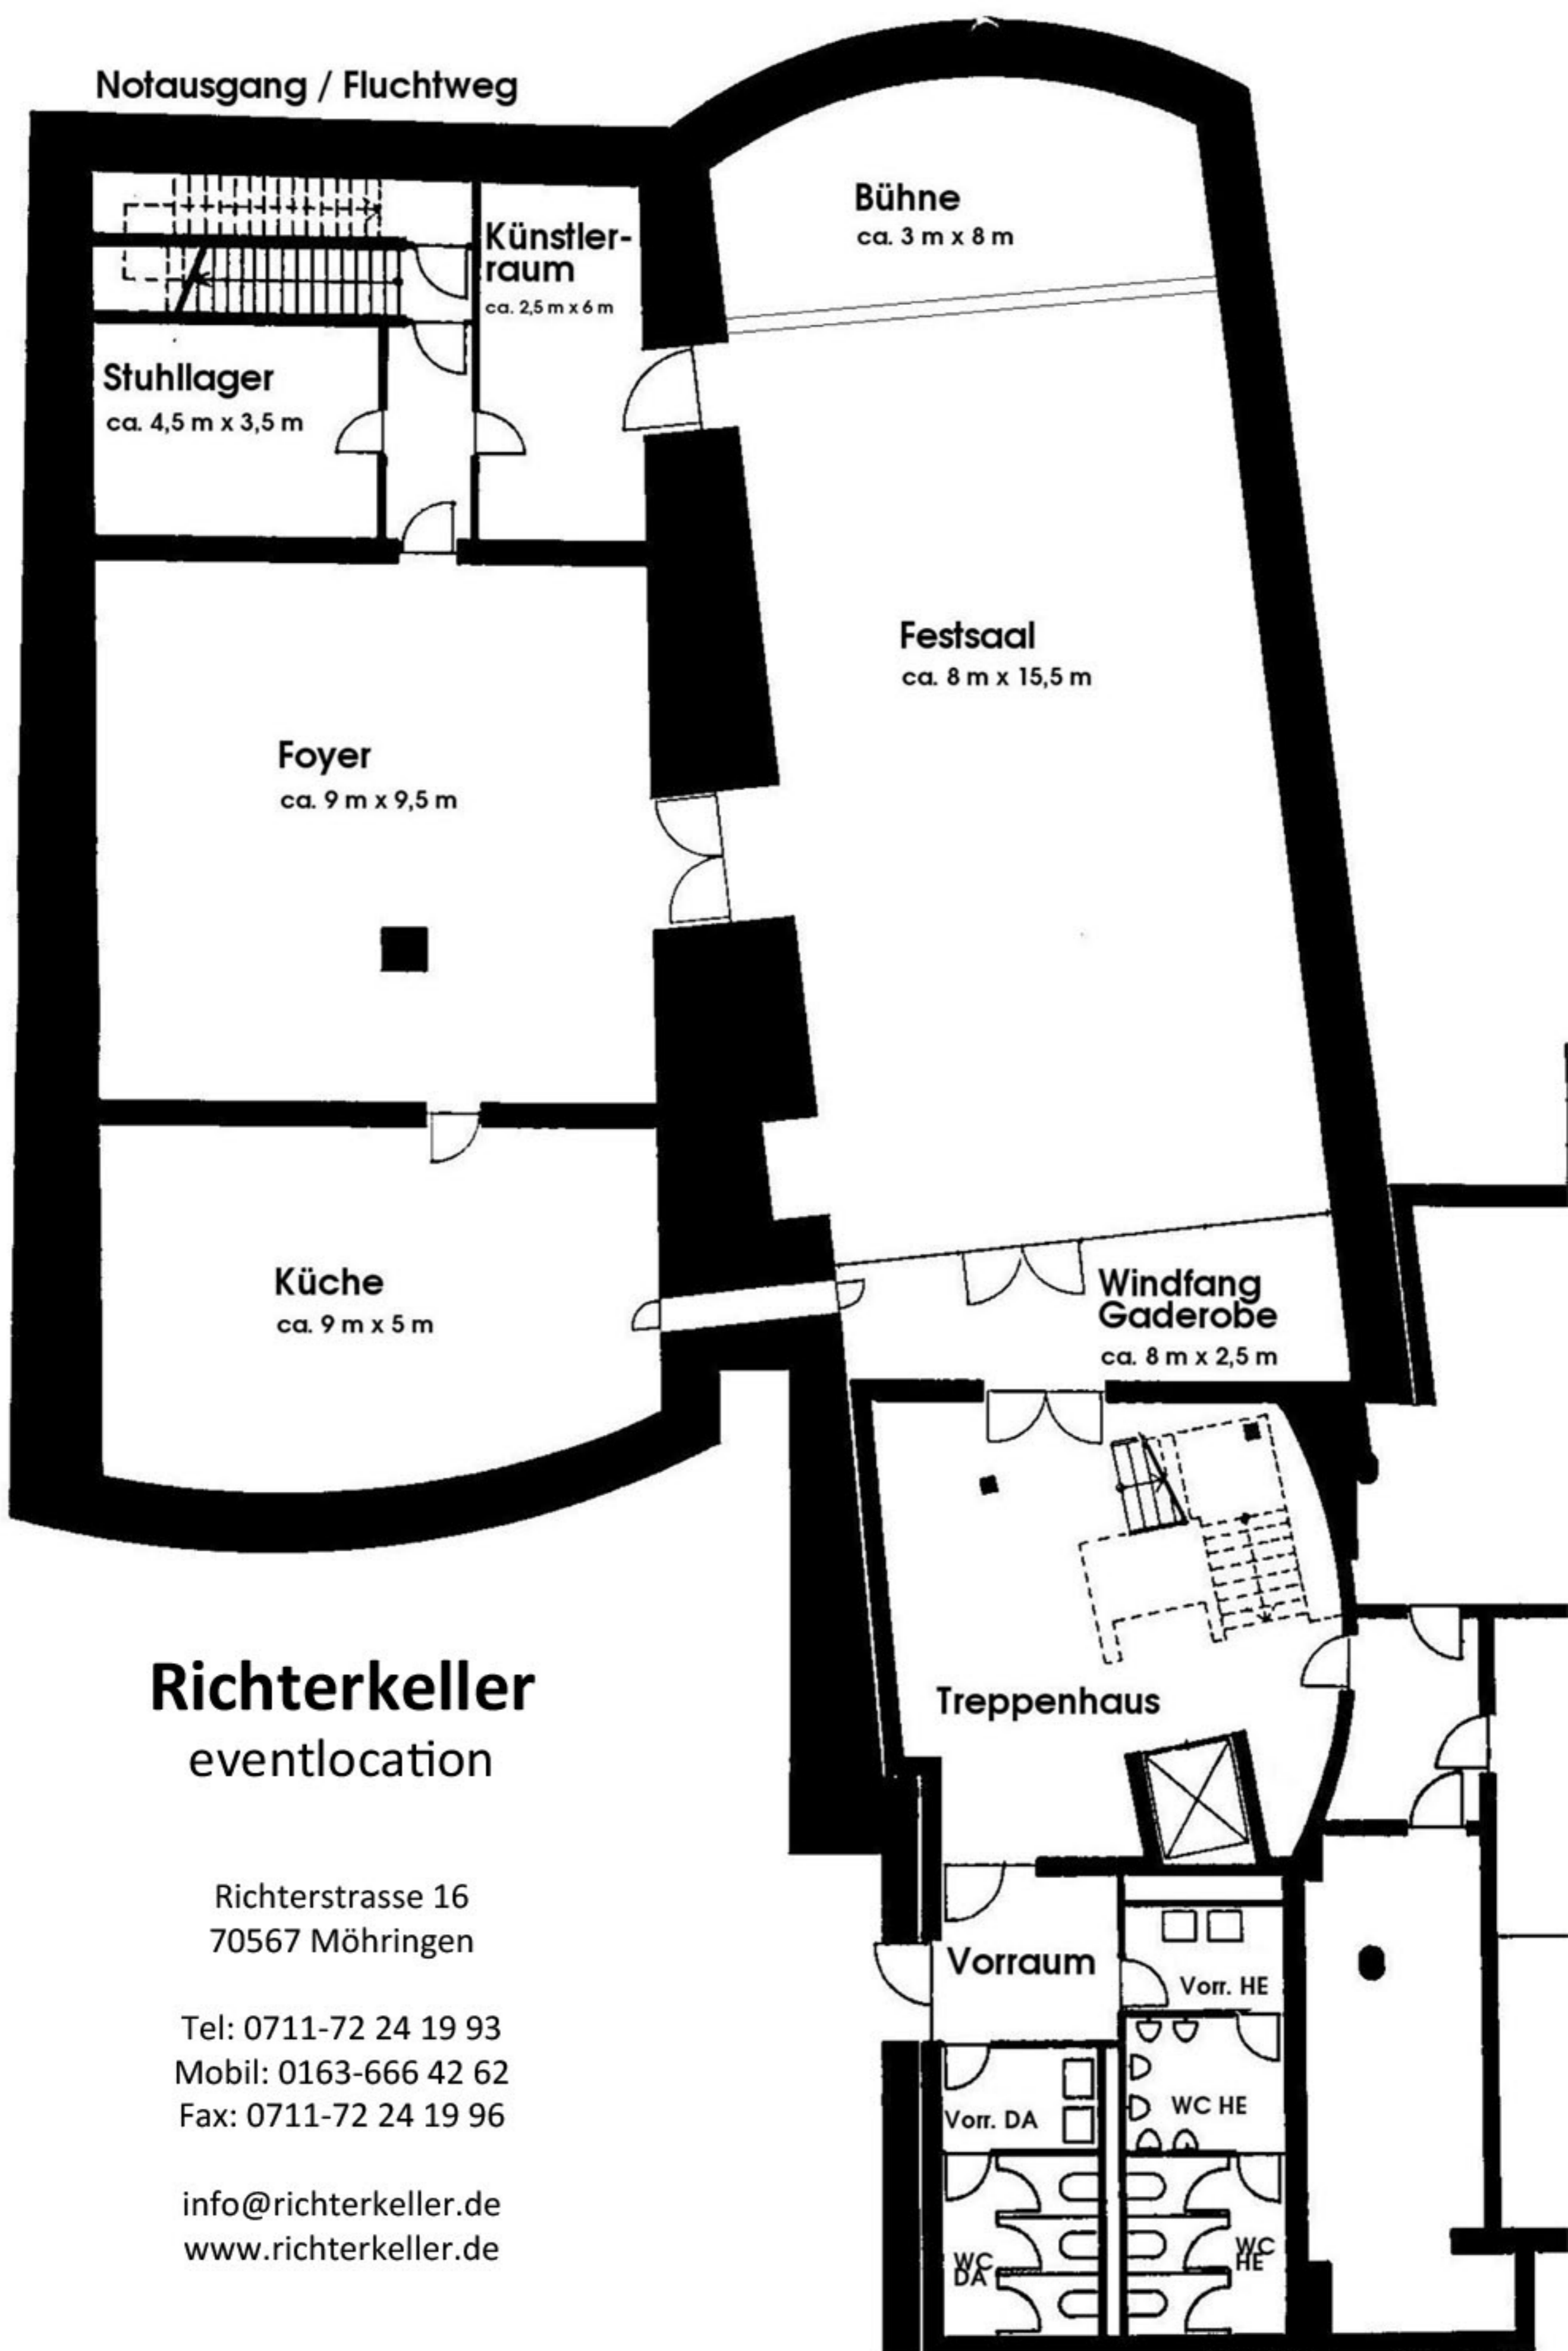

Notausgang / Fluchtweg

Richterkeller eventlocation

Richterstrasse 16
70567 Möhringen

Tel: 0711-72 24 19 93
Mobil: 0163-666 42 62
Fax: 0711-72 24 19 96

info@richterkeller.de
www.richterkeller.de